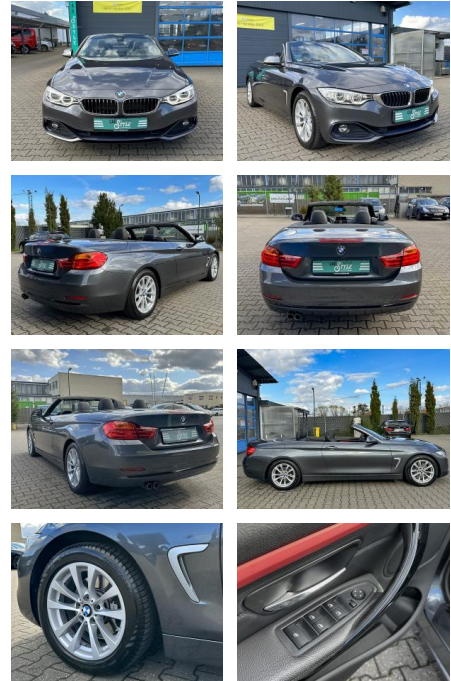

## BMW 425d M Lenkrad LED NAVI PDC KEYLESS HiFi

CS01-FO2412444 Angebotsnr.:

Erstzulassung:	Kilometer:	Farbe:	Leistung:	Kraftstoffart:
31.03.2015	108.000	Grau	160 kW / 218 PS	Diesel

**PREIS**  
**24.130 €**