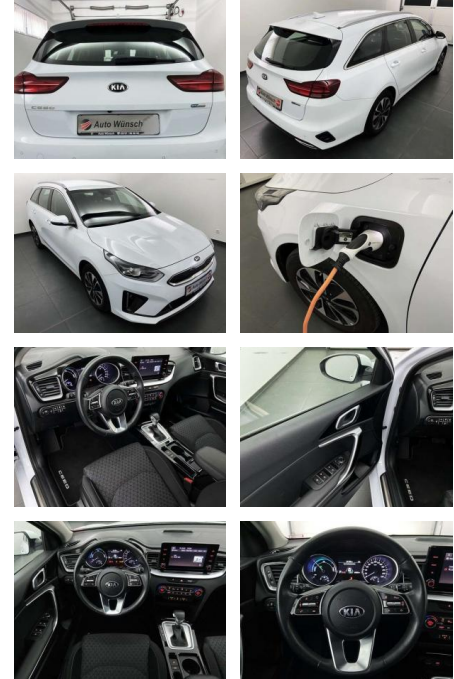

AW48-6810_16A#gebotsnr.:

Erstzulassung:	Kilometer:	Farbe:	Leistung:	Kraftstoffart:
01.07.2021	64.620	Weiß	104 kW / 141 PS	Benzin

PREIS
22.270 €

FINANZIERUNGSBEISPIEL
Laufzeit: 60 Monate Anzahlung: 20 %
Basis-Finanzierung:* Mtl. Rate:
Zielraten-Finanzierung:** **172 €**

- Anti-Blockiersystem ABS

Multimedia

- Radio

Weiteres

- Getriebe: 6-Gang-Direktschaltgetriebe DCT
- Klimaautomatik
- 2 Zonen Sitze: Sitzheizung vorn Lenkrad beheizbar Parkensoren hinten Rückfahrkamera
- Geschwindigkeitsregelanlage und Geschwindigkeitsbegrenzer LED
- Frontscheinwerfer Fernlichtassistent
- LED-Tagfahrlicht vorn Radio: Kia Radio mit 8-Zoll-Touchscreen Radiozubehör: DAB Radio Navigation via Apple CarPlay / Android Auto
- Bluetooth-Freisprecheinrichtung
- Radiozub.: 2 Frontlautsprecher