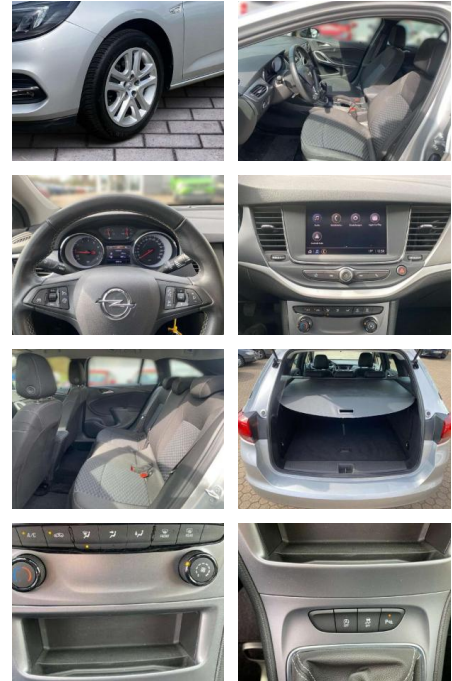

JB03-8044493 Angebotsnr.:

Erstzulassung:	Kilometer:	Farbe:	Leistung:	Kraftstoffart:	Verbr. komb.	CO2-Emission	CO2-Klasse (WLTP)
01.04.2022	36.200	Grau	81 kW / 110 PS	Benzin	5,6 l/100km	128 g/km	D

PREIS
21.970 €

- Hill Start Assist) Fahrzeugschlüssel (2) beide klappbar Fensterheber elektrisch hinten Fensterheber elektrisch vorn + hinten Gepäckraum-Abtrennung (Netz) Geschwindigkeits-Regelanlage (Tempomat) Getriebe 6-Gang Innenspiegel mit Abblendautomatik Isofix-Aufnahmen für Kindersitz an Rücksitz Karosserie: 5-türig Klimaanlage Kopf-Airbag-System Laderaumabdeckung Lenkrad mit Multifunktion Lenksäule (Lenkrad) verstellbar Leseleuchten im Fond Licht-Paket Metallic-/Mineraleffekt-Lackierung Mittelarmlehne vorn verschiebbar Modellpflege Motor 1
- 2 Ltr. - 81 kW MP3-Schnittstelle für Mobiltelefon/Handy Nebelscheinwerfer Otto-Partikelfilter (OPF) Parkpilotsystem hinten PowerFlex Bar