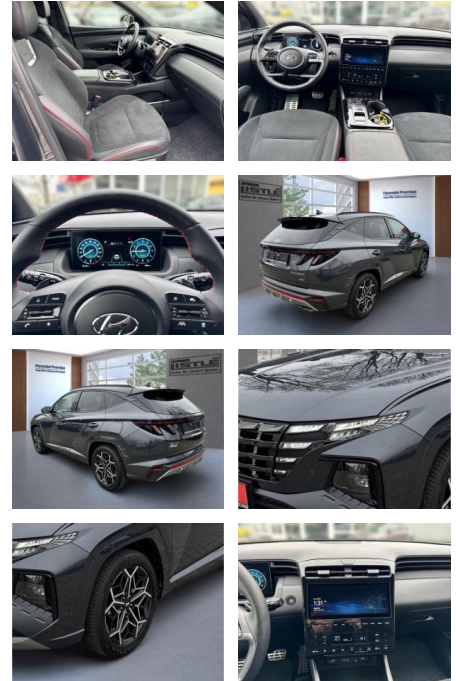

## Hyundai Tucson N Line Mild-Hybrid 4WD 1.6 T-GDI

AL33-132686L Angebotsnr.:

Erstzulassung:	Kilometer:	Farbe:	Leistung:	Kraftstoffart:
01.04.2022	5.885		132 kW / 179 PS	Benzin

**PREIS**  
**40.080 €**