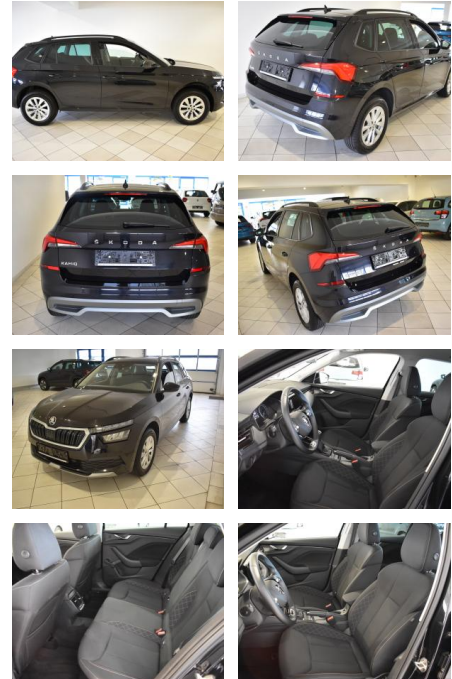

AH44-ATS1598Angebotsnr.:

Erstzulassung:	Kilometer:	Farbe:	Leistung:	Kraftstoffart:
27.01.2023	22.040	Schwarz	81 kW / 110 PS	Benzin

PREIS
24.140 €

FINANZIERUNGSBEISPIEL
Laufzeit: 60 Monate Anzahlung: 20 %
Basis-Finanzierung:* Mtl. Rate:
Zielraten-Finanzierung:** **187 €**