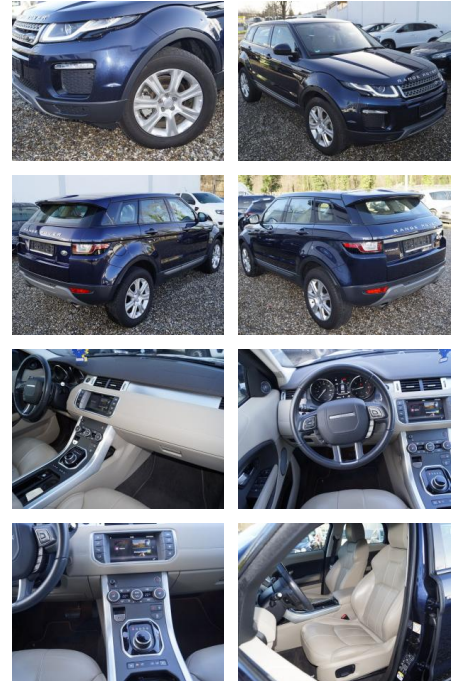

## Land Rover RR Evoque 2.0 TD4 150 Aut AWD SE Pano

AT27-GW-ABO4421 Anbotsnr.:

Erstzulassung:	Kilometer:	Farbe:	Leistung:	Kraftstoffart:
30.06.2018	32.915	blau metallic	110 kW / 150 PS	Diesel

**PREIS**  
**31.930 €**

### Multimedia

- Radio
- el. Sitzverstellung
- Navigation mit Bildschirm
- Bluetooth