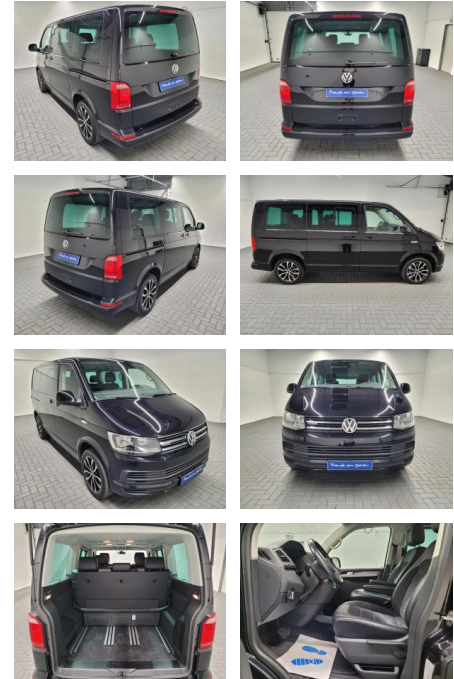

AM35-25986 **Angebotsnr.:**

Erstzulassung:	Kilometer:	Farbe:	Leistung:	Kraftstoffart:
12.12.2019	62.000		146 kW / 199 PS	Diesel

PREIS
56.410 €

FINANZIERUNGSBEISPIEL
Laufzeit: 60 Monate Anzahlung: 20 %
Basis-Finanzierung:* Mtl. Rate:
Zielraten-Finanzierung:** **436 €**