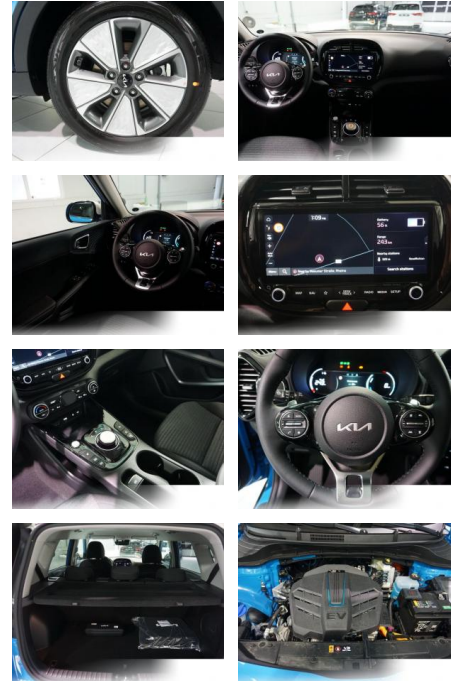

Kia Soul EV 64 KWH INSPIRATION WÄRMEPUMPE

BR02-11100 **Angebotsnr.:**

Erstzulassung:	Kilometer:	Farbe:	Leistung:	Kraftstoffart:	Reichweite elektr. (WLTP)
01.08.2023	7.733		150 kW / 204 PS	Elektro	452 km

Multimedia

- Radio
- Navigation mit Bildschirm
- MP3 Anschluss
- Head UP Display
- Bluetooth

Komfort

- Zentralverriegelung

- Bordcomputer

Interieur

- Multifunktionslenkrad
- el. Fensterheber
- Sitzheizung

Exterieur