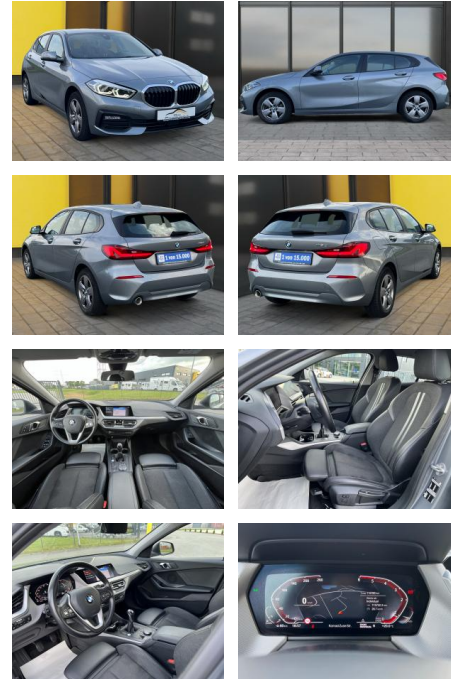

AB19-NB-95 **Angebotsnr.:**

Erstzulassung: 08.04.2022 **Kilometer:** 120.450 **Farbe:** Grau **Leistung:** 85 kW / 116 PS **Kraftstoffart:** Diesel

PREIS
19.660 €

FINANZIERUNGSBEISPIEL
Laufzeit: 60 Monate Anzahlung: 20 %
Basis-Finanzierung:* Mtl. Rate:
Zielraten-Finanzierung:** **152 €**