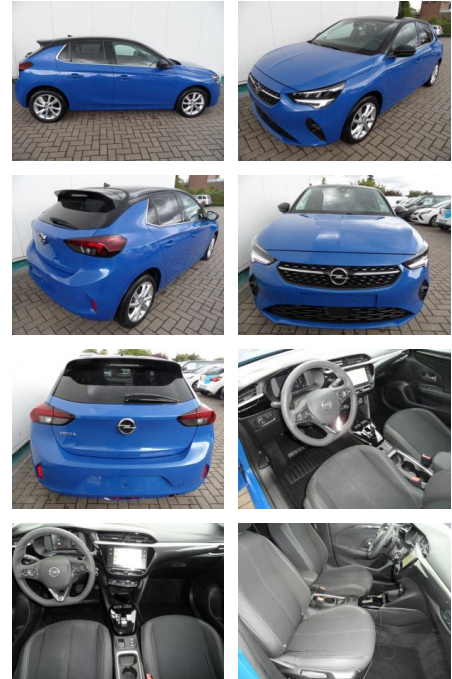

## Opel Corsa 1,2 Elegance+Sitzhzg+Kamera+LED

BA17-13548 **Angebotsnr.:**

Erstzulassung:	Kilometer:	Farbe:	Leistung:	Kraftstoffart:
26.02.2023	26.200	Diverse	74 kW / 101 PS	Benzin

**PREIS**  
**19.560 €**