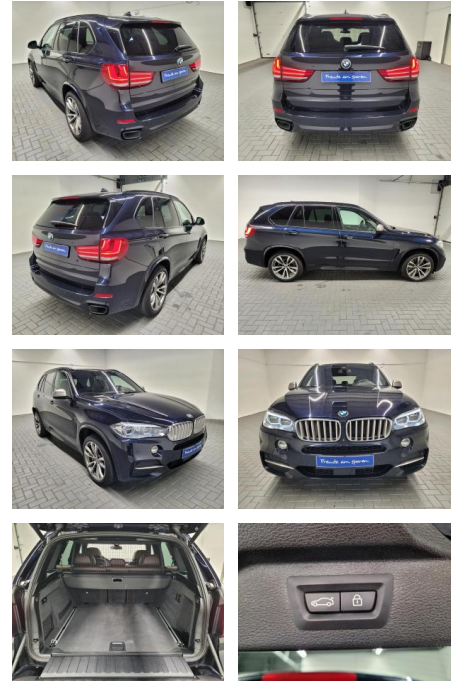

## BMW X5 M50 "LED/Leder/360°/Pano/AHK/20""LM"

AM35-26193 **Angebotsnr.:**

Erstzulassung:	Kilometer:	Farbe:	Leistung:	Kraftstoffart:
22.06.2017	136.600		280 kW / 381 PS	Diesel

**PREIS**  
**47.220 €**