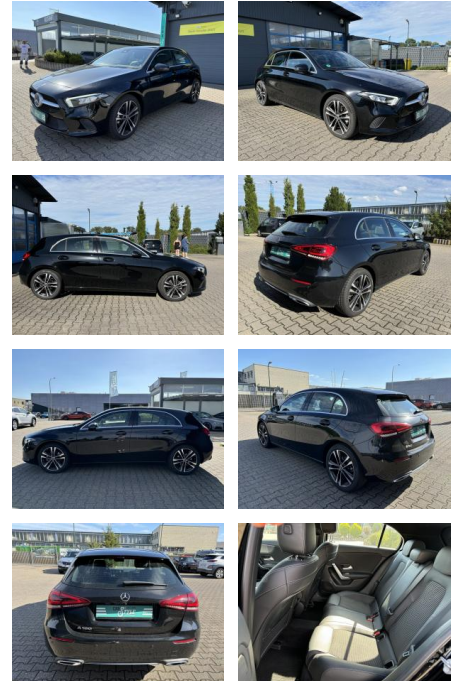

Ihr Ansprechpartner

Herr Lars Pietrzyk
E-Mail: verkauf@pietrzyk.de
Telefon: 05832 979007

Autohaus Pietrzyk GmbH & Co. KG
Emmer Dorfstr. 29 - 29386 Hankensbüttel - Tel.: 05832 / 979006

Mercedes-Benz A 180 Edition 19 Ambiente Apple Ca...

CS01-FO2405176 Angebotsnr.:

Erstzulassung:	Kilometer:	Farbe:	Leistung:	Kraftstoffart:
25.03.2020	37.900	Schwarz	100 kW / 136 PS	Benzin

PREIS
22.490 €

FINANZIERUNGSBEISPIEL

Laufzeit: 60 Monate Anzahlung: 20 %
Basis-Finanzierung:* Mtl. Rate:
Zielraten-Finanzierung:** **174 €**