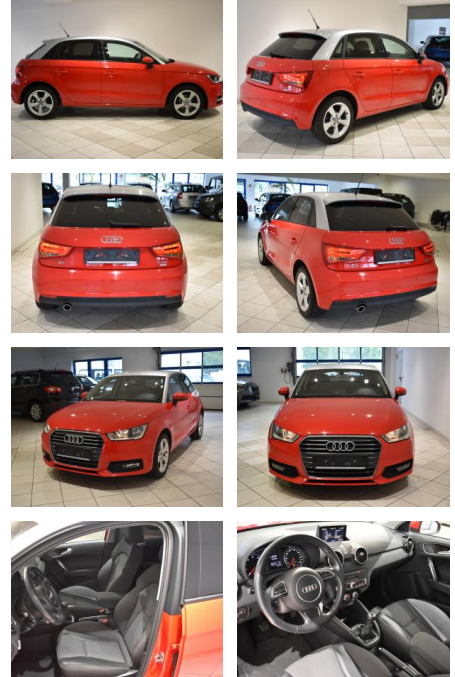

Audi A1 Sportback 1.0TFSI SHZ GRA PDC Klima

AH44-ATS8208Angebotsnr.:

Erstzulassung:	Kilometer:	Farbe:	Leistung:	Kraftstoffart:
25.01.2019	75.788	Rot	70 kW / 95 PS	Benzin

PREIS
18.000 €

FINANZIERUNGSBEISPIEL