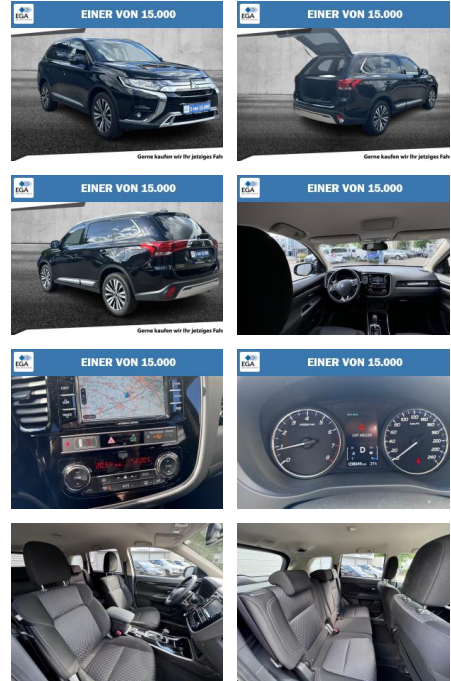

Mitsubishi Outlander 2.0i Automatik/Navi/Xenon

AH01-KJ00118 **Angebotsnr.:**

Gerne kaufen wir Ihr jetziges Fal

Erstzulassung:	Kilometer:	Farbe:	Leistung:	Kraftstoffart:
09.05.2019	38.049	Schwarz	110 kW / 150 PS	Benzin

Multimedia

- Android Auto
- CarPlay
- Musikstreaming integriert
- USB
- Radio DAB
- Touchscreen

CD Radio

- Freisprechen
- Navigation mit Bildschirm
- Bluetooth
- SmartphoneLink Display Audio II (SDA II)
- Audiosystem: Radio mit CD- und MP3-Player
- Touchscreen Farbdisplay (8 Zoll)
- Smartphone Schnittstelle (Apple CarPlay & Android Auto)

Exterieur

- Allwetterreifen
- LED-Tagfahrlicht
- Bi-Xenon Scheinwerfer
- Leichtmetallfelgen
- Geschwindigkeitsregelung (Tempomat)
- Nebelscheinwerfer
- Dachreling
- 18 Zoll Aluräder
- ele.anlappbare Aussenspiegel