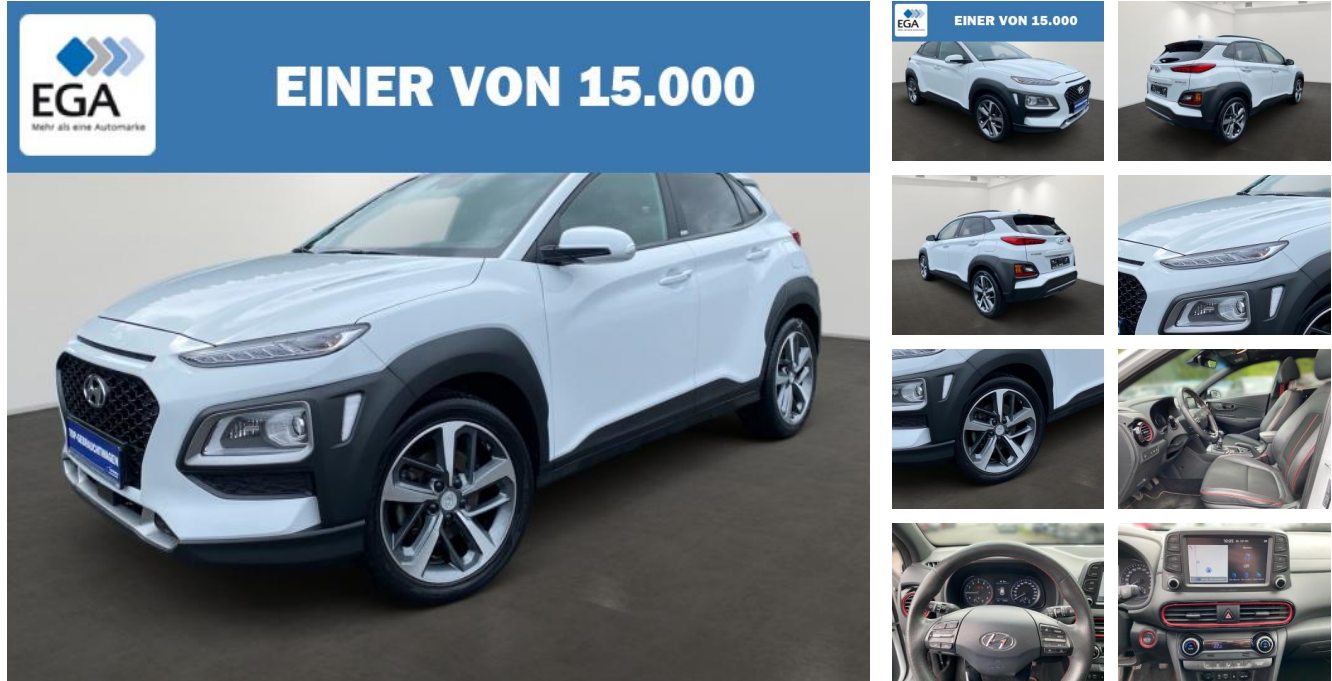

## Hyundai Kona 1.0 T-GDI Advantage+ 2WD (EURO 6d-T...

BR01-MD\_531206gebotsnr.:

Erstzulassung:	Kilometer:	Farbe:	Leistung:	Kraftstoffart:
20.08.2020	72.200		88 kW / 120 PS	Benzin

**PREIS**  
**18.970 €**