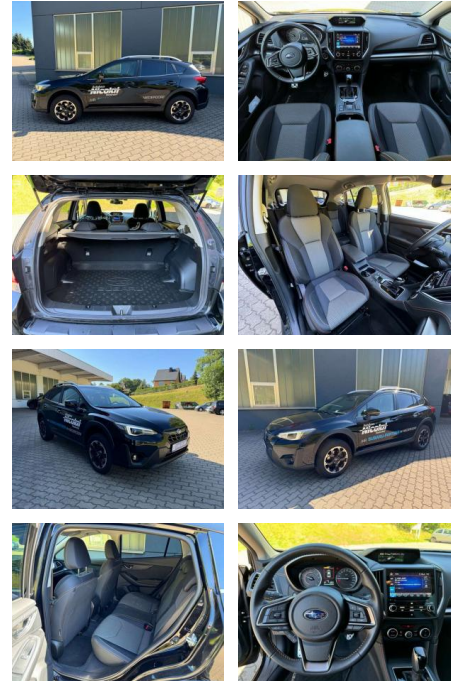

## Subaru XV Exclusive

AN10-VX77 **Angebotsnr.:**

Erstzulassung:	Kilometer:	Farbe:	Leistung:	Kraftstoffart:
01.03.2023	10.901	Schwarz	84 kW / 114 PS	Benzin

**PREIS**  
**29.790 €**