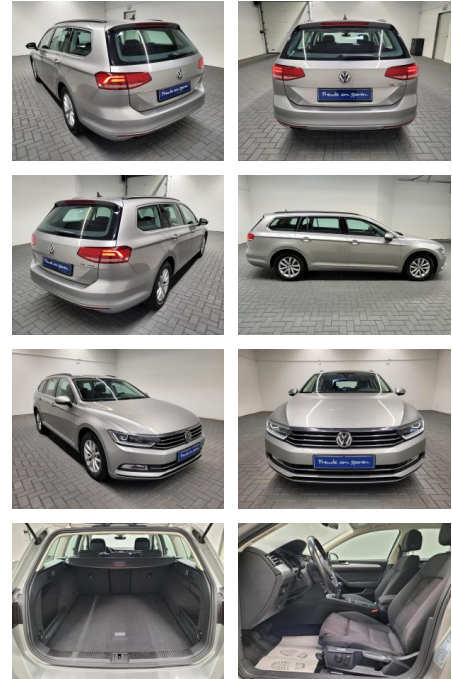

Volkswagen Passat Variant "LED/Navi/AHK/SHZ/PDC

AM35-26205 **Angebotsnr.:**

Erstzulassung:	Kilometer:	Farbe:	Leistung:	Kraftstoffart:
24.09.2015	89.980		132 kW / 179 PS	Benzin

PREIS
23.320 €

FINANZIERUNGSBEISPIEL