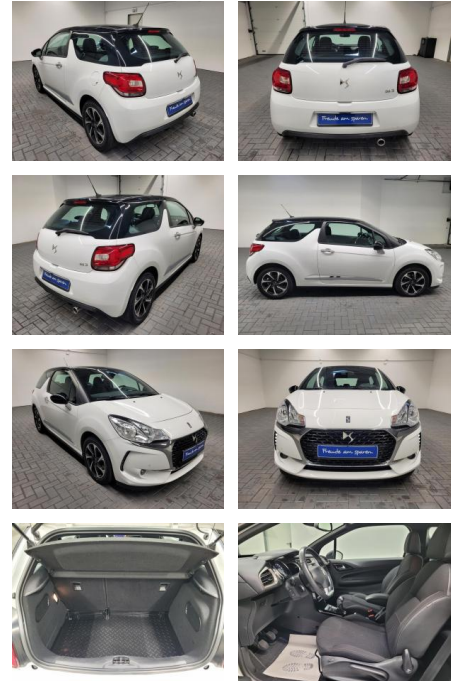

AM35-26210 **Angebotsnr.:**

Erstzulassung:	Kilometer:	Farbe:	Leistung:	Kraftstoffart:
16.05.2017	85.980		81 kW / 110 PS	Benzin

PREIS
15.930 €

FINANZIERUNGSBEISPIEL

Laufzeit: 60 Monate Anzahlung: 20 %
Basis-Finanzierung:* Mtl. Rate:
Zielraten-Finanzierung:** **123 €**