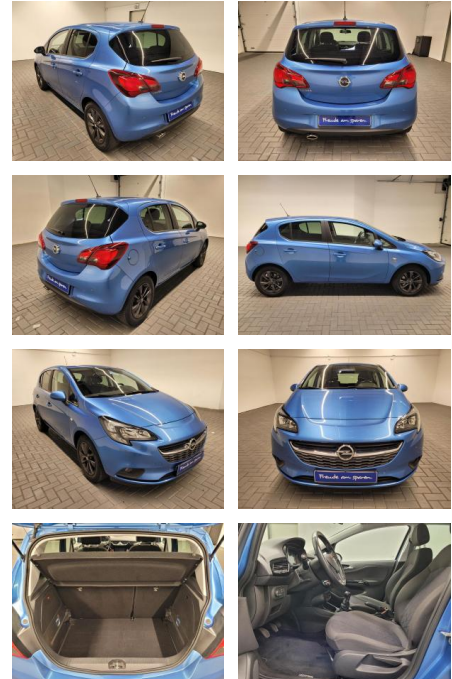

## Opel Corsa 120 Jahre IntelliLink/AHK/SHZ/LHZ

AM35-26346 **Angebotsnr.:**

Erstzulassung:	Kilometer:	Farbe:	Leistung:	Kraftstoffart:
18.09.2019	141.300		74 kW / 101 PS	Benzin

**PREIS**  
**12.900 €**