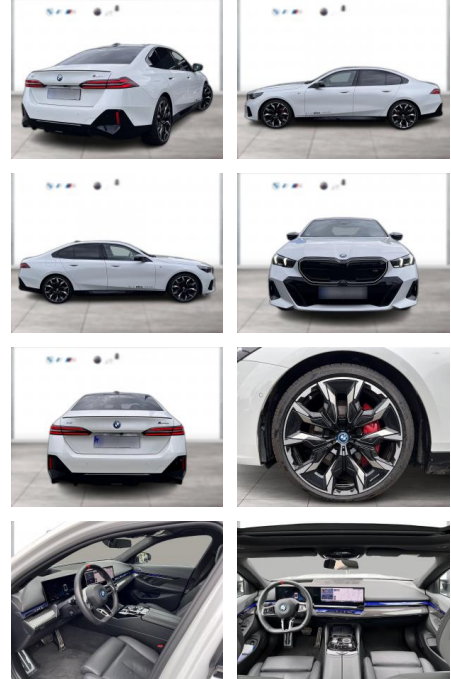

## BMW i5 M60 xDrive Limousine Sportpaket

WG05-251987 Angebotsnr.:

Erstzulassung:	Kilometer:	Farbe:	Leistung:	Kraftstoffart:
01.11.2023	19.428	Weiß	442 kW / 601 PS	Elektro

**PREIS**  
**97.670 €**