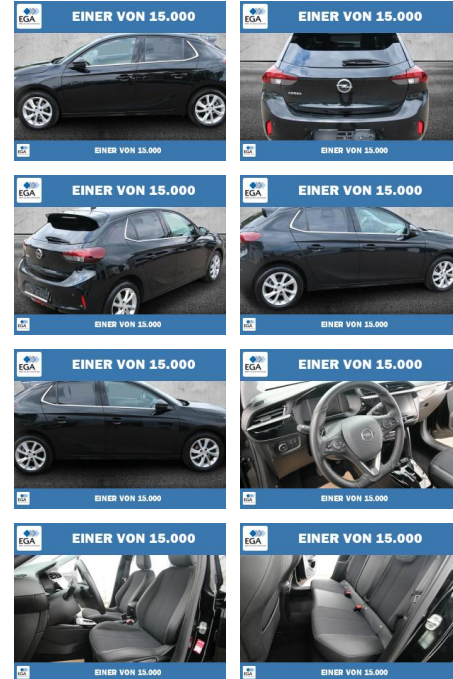

## Opel Corsa 1.2 Turbo Automatik Elegance LED

PW01-55110-007 Angebotsnr.:

Erstzulassung:	Kilometer:	Farbe:	Leistung:	Kraftstoffart:
01.01.2023	61.440	Schwarz	74 kW / 101 PS	Benzin

PREIS	FINANZIERUNGSBEISPIEL	
<b>19.460 €</b>	Laufzeit: 60 Monate	Anzahlung: 20 %
	Basis-Finanzierung:**	Mtl. Rate:
	Zielraten-Finanzierung:**	<b>150 €</b>