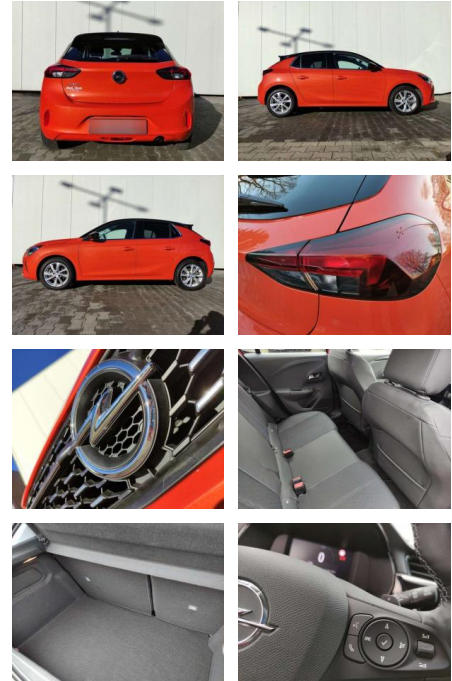

Opel Corsa Corsa 1.2 Turbo Aut. Elegance

AP08-310742 **Angebotsnr.:**

Erstzulassung:	Kilometer:	Farbe:	Leistung:	Kraftstoffart:	Verbr. komb.	CO2-Emission	CO2-Klasse (WLTP)
01.02.2023	11.000		74 kW / 101 PS	Benzin	5,6 l/100km	127 g/km	D

- Anti-Blockiersystem ABS

Multimedia

- Radio

Weiteres

- volldigitales Kombiinstrument
- Touchscreen Display LED-Scheinwerfer
- Adaptives Bremslicht Fernlichtassistent
- 16" Leichtmetallfelgen Klimaanlage Sitz:
- Sitzheizung vorn Einparkhilfe vorn und hinten
- Geschwindigkeitsregler Spur- und Spurhalte-Assistent
- Multifunktions-Lederlenkrad Radio:
- Multimedia Radio mit 7"- Touchscr
- Radiozubehör: DAB-Tuner (DAB+fähig)
- Innenspiegel automatisch abblendbar
- Außenspiegel elek. verstellb. u. beh.(2) Toter-Winkel-Warner
- Getriebe: 8-Stufen-Automatikgetriebe