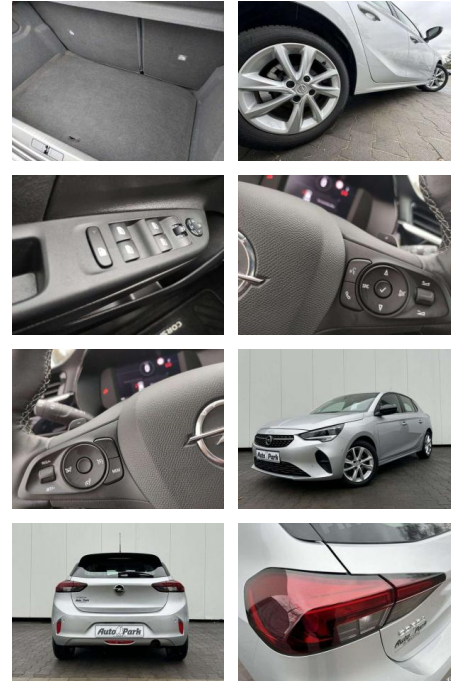

Ihr Ansprechpartner

Herr Lars Pietrzyk
E-Mail: verkauf@pietrzyk.de
Telefon: 05832 979007

Autohaus Pietrzyk GmbH & Co. KG
Emmer Dorfstr. 29 - 29386 Hankensbüttel - Tel.: 05832 / 979006

Opel Corsa Corsa 1.2 Turbo Aut. Elegance

AP08-310740 **Angebotsnr.:**

Erstzulassung:	Kilometer:	Farbe:	Leistung:	Kraftstoffart:	Verbr. komb.	CO2-Emission	CO2-Klasse (WLTP)
01.01.2023	17.900	Silber	74 kW / 101 PS	Benzin	5,6 l/100km	127 g/km	D

PREIS
20.920 €

FINANZIERUNGSBEISPIEL

Laufzeit: 60 Monate   Anzahlung: 20 %
Basis-Finanzierung:*   Mtl. Rate:
Zielraten-Finanzierung:** **162 €**

* Basisfinanzierung: Anzahlung: 4.184 Euro, Laufzeit: 60 Monate, Nettodarlehen: 16.736 Euro, Gesamtbetrag: 22.673 Euro, Zinssätze: 4.11% Sollz. (gebunden), 4.19% eff.
** Zielratenfinanzierung: Anzahlung: 4.184 Euro, Laufzeit: 60 Monate, Nettodarlehen: 16.736 Euro, Zielrate: 11.506 Euro, Gesamtbetrag: 23.287 Euro, Zinssätze: 4.11% Sollz. (gebunden), 4.19% eff.,

Vermittlung für: Santander Consumer Bank
Repräsentatives Beispiel gem. § 17 Abs. 4 PAngV. Diese Finanzierungsangebote sind Beispiele. Gerne ermitteln wir für Sie Ihr individuelles Angebot.

Ausstattung

Sicherheit

- Anti-Blockiersystem ABS

Multimedia

- Radio

Weiteres

- volldigitales Kombiinstrument
- Touchscreen Display LED-Scheinwerfer
- Adaptives Bremslicht Fernlichtassistent
- 16" Leichtmetallfelgen Klimaanlage Sitz:
- Sitzheizung vorn Einparkhilfe vorn und hinten
- Geschwindigkeitsregler Spur- und Spurhalte-Assistent
- Multifunktions-Lederlenkrad Radio:
- Multimedia Radio mit 7"- Touchscr
- Radiozubehör: DAB-Tuner (DAB+fähig)
- Innenspiegel automatisch abblendbar
- Außenspiegel elek. verstellb. u. beh.(2) Toter-Winkel-Warner
- Getriebe: 8-Stufen-Automatikgetriebe

- 12V in der Mittelkonsole
- Zentralverriegelung: 2 Zündschlüssel
- Zentralverriegelung m. Funkfernbedienung
- Lichtsensor und Regensensor Vorrüstung für Kindersitz "ISOFIX" vorn
- Vorrüstung für Kindersitz "ISOFIX" hint.
- Wärmeschutzverglasung
- getönt USB-Schnittstelle
- Umgebungsausleuchtung Pollenfilter
- Parkbremse
- elektrisch Dreipunktsicherheitsgurte (5)
- Drehzahlmesser Dachspoiler Bremsleuchte
- dritte Bordcomputer
- Außenspiegelgehäuse in schwarz
- Airbag: Kopfairbags vorn und hinten Airbag
- Seitenairbags vorn Airbag Fahrer- und Bei.seite"Full-Size" Lackierung: Metallic Ablagefächer
- Parkpilot
- Einparkhilfe hinten Park & Go
- Elektronisches Stabilitätsprog. ESP
- Plus Fahrerinstrumentendisplay 7"