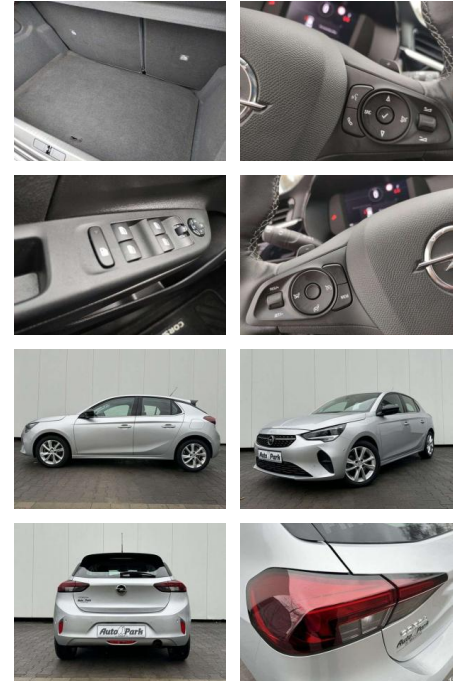

## Opel Corsa Corsa 1.2 Turbo Aut. Elegance

AP08-310697 **Angebotsnr.:**

Erstzulassung:	Kilometer:	Farbe:	Leistung:	Kraftstoffart:	Verbr. komb.	CO2-Emission	CO2-Klasse (WLTP)
01.01.2023	4.900	Silber	74 kW / 101 PS	Benzin	5,6 l/100km	127 g/km	D