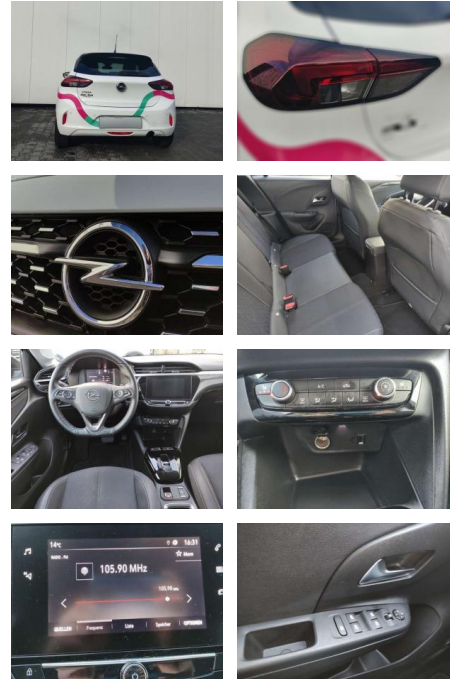

## Opel Corsa Corsa 1.2 Turbo Aut. Elegance

AP08-310126 **Angebotsnr.:**

Erstzulassung:	Kilometer:	Farbe:	Leistung:	Kraftstoffart:	Verbr. komb.	CO2-Emission	CO2-Klasse (WLTP)
01.09.2022	14.150	Weiß	74 kW / 101 PS	Benzin	5,6 l/100km	127 g/km	D

### Weiteres

- volldigitales Kombiinstrument
- Touchscreen Display LED-Scheinwerfer
- Adaptives Bremslicht Fernlichtassistent
- 16" Leichtmetallfelgen Klimaanlage Sitz:
- Sitzheizung vorn Einparkhilfe vorn und hinten
- Geschwindigkeitsregler Spur- und Spurhalte-Assistent
- Multifunktions-Lederlenkrad Radio:
- Multimedia Radio mit 7"- Touchscr
- Radiozubehör: DAB-Tuner (DAB+fähig)
- Innenspiegel automatisch abblendbar
- Außenspiegel elek. verstellb. u. beh.(2) Toter-Winkel-Warner
- Getriebe: 8-Stufen-Automatikgetriebe