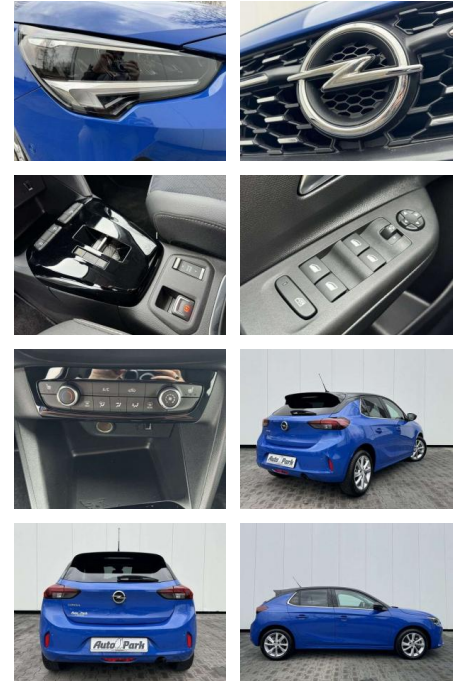

 AP08-310121 **Angebotsnr.:**

Erstzulassung:	Kilometer:	Farbe:	Leistung:	Kraftstoffart:	Verbr. komb.	CO2-Emission	CO2-Klasse (WLTP)
01.12.2022	26.950	Blau	74 kW / 101 PS	Benzin	5,6 l/100km	127 g/km	D

PREIS
19.990 €
FINANZIERUNGSBEISPIEL