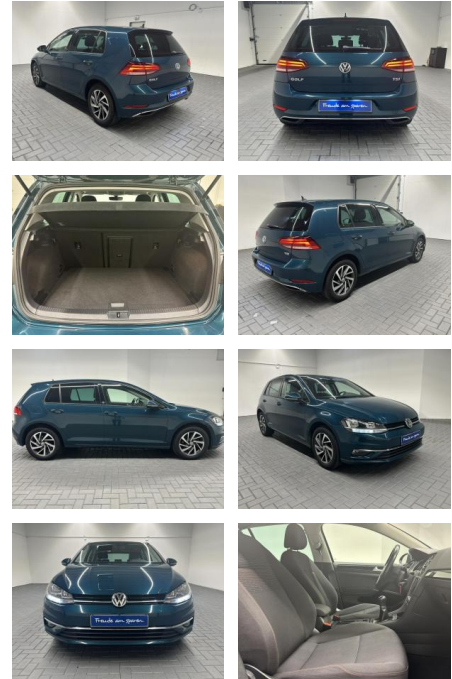

AM35-26399 **Angebotsnr.:**

Erstzulassung:	Kilometer:	Farbe:	Leistung:	Kraftstoffart:
11.10.2017	65.000		81 kW / 110 PS	Benzin

PREIS
20.770 €

FINANZIERUNGSBEISPIEL

Laufzeit: 60 Monate Anzahlung: 20 %
Basis-Finanzierung:* Mtl. Rate:
Zielraten-Finanzierung:** **160 €**