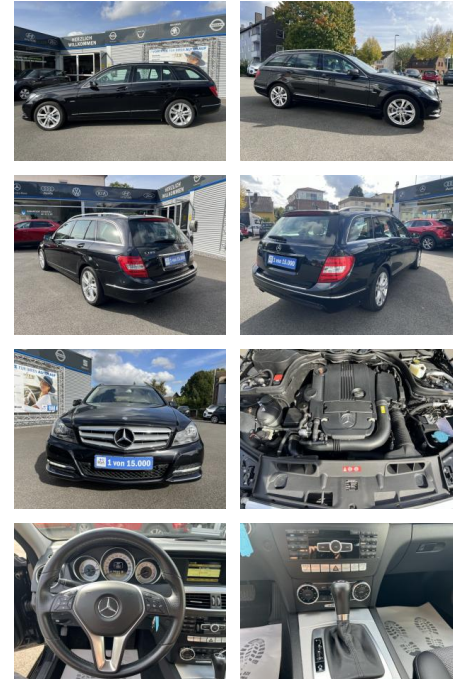

## Mercedes-Benz C 180 T BE AVANTGARDE AUTOMATIK\*KL...

AC00-1F91720 **Angebotsnr.:**

**Erstzulassung:** 11.06.2012    **Kilometer:** 105.150    **Farbe:** Obsidianschwarz    **Leistung:** 115 kW / 156 PS    **Kraftstoffart:** Benzin