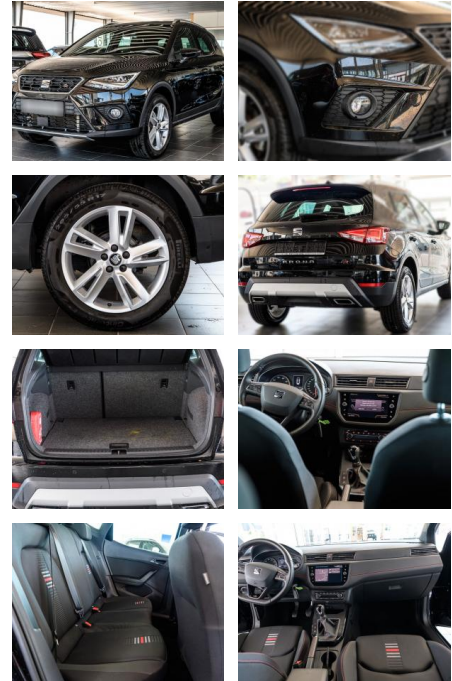

Seat Arona FR +Navi +PDC +shz +USB +Nebel

AS86-"OCH"1500TigerArnr.:

Erstzulassung:	Kilometer:	Farbe:	Leistung:	Kraftstoffart:
26.10.2018	43.336	Diverse	110 kW / 150 PS	Benzin

PREIS	FINANZIERUNGSBEISPIEL	
20.730 €	Laufzeit: 60 Monate Anzahlung: 20 %	* Basisfinanzierung: Anzahlung: 4.146 Euro, Laufzeit: 60 Monate, Nettodarlehen: 16.584 Euro, Gesamtbetrag: 22.467 Euro, Zinssätze: 4.11% Sollz. (gebunden), 4.19% eff.
	Basis-Finanzierung:** Mtl. Rate:	** Zielratenfinanzierung: Anzahlung: 4.146 Euro, Laufzeit: 60 Monate, Nettodarlehen: 16.584 Euro, Zielrate: 11.402 Euro, Gesamtbetrag: 23.075 Euro, Zinssätze: 4.11% Sollz. (gebunden), 4.19% eff.,
	Zielraten-Finanzierung:** 160 €	Vermittlung für: Santander Consumer Bank Repräsentatives Beispiel gem. § 17 Abs. 4 PAngV. Diese Finanzierungsangebote sind Beispiele. Gerne ermitteln wir für Sie Ihr individuelles Angebot.

Ausstattung

Sicherheit

- Notbremsassistent
- Reifendruckkontrollsystem

Multimedia

- USB
- Touchscreen

Komfort

- Berganfahrassistent
- Lederlenkrad
- Keyless Entry

Weiteres

- Start Stop Automatik
- Connectivity-Paket Plus
- Metallic-Lackierung
- Scheinwerfer LED
- Seitenscheiben hinten und Heckscheibe abgedunkelt
- ***Weitere Ausstattung:3. Bremsleuchte**

- Airbag Beifahrerseite abschaltbar
- Airbag Fahrer-/Beifahrerseite
- Ambiente-Beleuchtung LED
- Antriebs-Schlupfregelung (ASR)
- Armaturentafel Leder-Optik
- Außenspiegel Dachfarbe
- Außentemperaturanzeige
- Bordcomputer
- Bremsassistent
- Chromleisten an Seitenfenstern
- Dachhimmel schwarz
- Dachreling
- Einparkhilfe hinten
- Einschaltautomatik für Fahrlicht
- Elektr. Bremskraftverteilung
- Elektron. Querdifferentialsperre (XDS)
- Fahrassistenten-System: Berganfahr-Assistent (Hill-Holder)
- Fahrassistenten-System: Fahrprofilwahl (SEAT Drive Profile)
- Fahrassistenten-System: