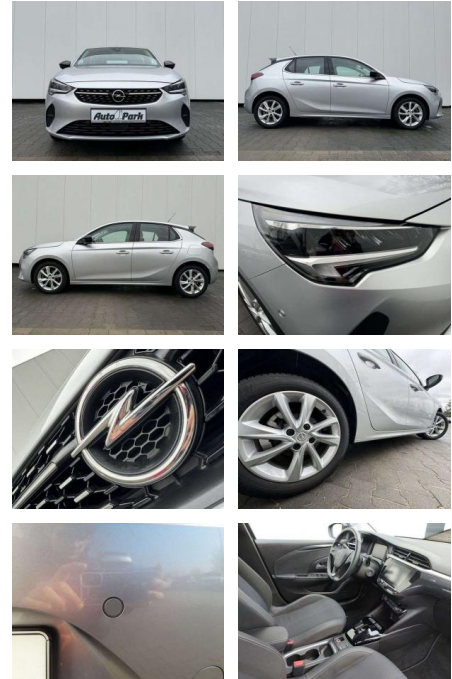

AP08-310847 Angebotsnr.:

Erstzulassung:	Kilometer:	Farbe:	Leistung:	Kraftstoffart:	Verbr. komb.	CO2-Emission	CO2-Klasse (WLTP)
01.04.2023	18.500	Silber	74 kW / 101 PS	Benzin	5,6 l/100km	127 g/km	D

PREIS
20.820 €
FINANZIERUNGSBEISPIEL