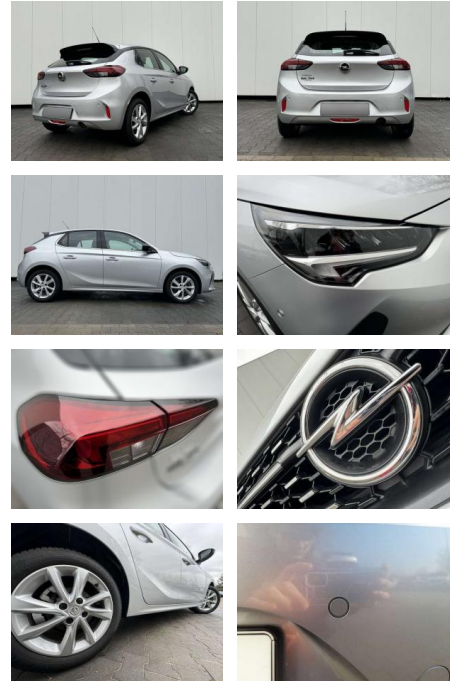

## Opel Corsa Corsa 1.2 Turbo Aut. Elegance

AP08-310774 **Angebotsnr.:**

Erstzulassung:	Kilometer:	Farbe:	Leistung:	Kraftstoffart:	Verbr. komb.	CO2-Emission	CO2-Klasse (WLTP)
01.01.2023	13.300	Silber	74 kW / 101 PS	Benzin	5,6 l/100km	127 g/km	D