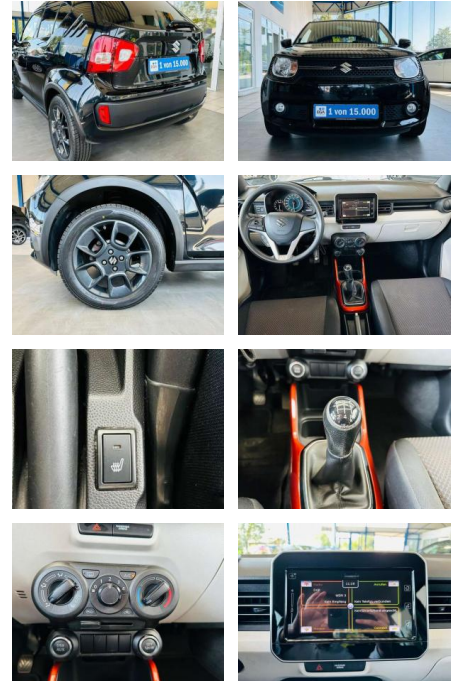

## Suzuki Ignis 1.2 DualJet Comfort Kamera SHZ

AV01-130113-28 Angebotsnr.:

Erstzulassung:	Kilometer:	Farbe:	Leistung:	Kraftstoffart:
01.10.2017	121.400	Schwarz	66 kW / 90 PS	Benzin

**PREIS**  
**11.720 €**