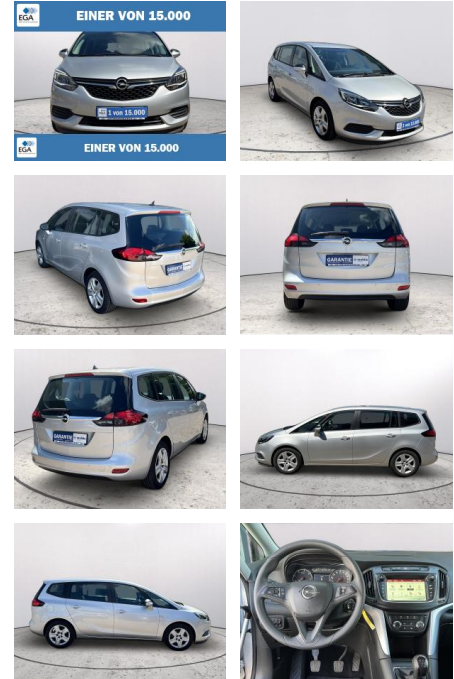

Opel Zafira 1.6 CDTI Edition *Navigation*PDC*Kli...

AB73-0047-8478 **Angebotsnr.:**

Erstzulassung:	Kilometer:	Farbe:	Leistung:	Kraftstoffart:
10.07.2017	83.602	Silber	88 kW / 120 PS	Diesel

PREIS	FINANZIERUNGSBEISPIEL	
15.480 €	Laufzeit: 60 Monate	Anzahlung: 20 %
	Basis-Finanzierung:**	Mtl. Rate:
	Zielraten-Finanzierung:**	120 €

Ausstattung

Besonderheiten

- Audio-Navigationssystem Navi 950 Europa IntelliLink
- AUX-IN-Anschluss
- USB-Schnittstelle
- Freisprecheinrichtung (Bluetooth) mit Sprachsteuerung
- 6 Lautsprecher
- Farbdisplay (CID)
- Bordcomputer
- Klimaanlage
- Tempomat
- Einparkhilfe/Parkpilotsystem vorn + hinten
- Ergonomiesitz vorn
- Außenspiegel elektr. verstell- und heizbar
- 4x Fensterheber elektrisch
- Tagfahrlicht LED
- Zentralverriegelung mit FB
- Getriebe 6-Gang