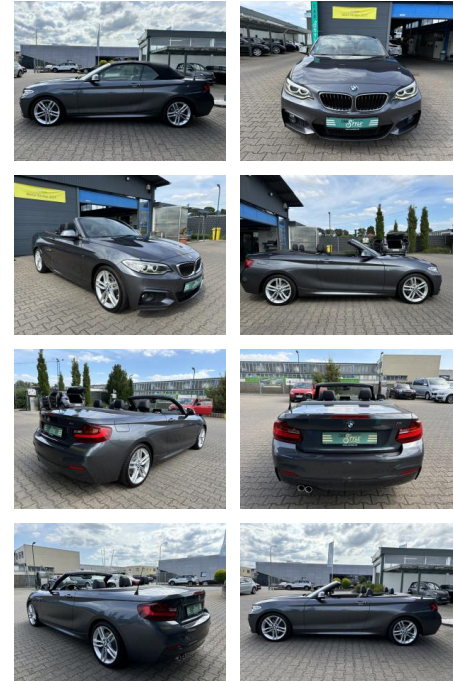

CS01-FO2407256 Angebotsnr.:

Erstzulassung:	Kilometer:	Farbe:	Leistung:	Kraftstoffart:
17.05.2016	87.500	grau	165 kW / 224 PS	Diesel

PREIS
24.130 €

FINANZIERUNGSBEISPIEL
Laufzeit: 60 Monate Anzahlung: 20 %
Basis-Finanzierung:* Mtl. Rate:
Zielraten-Finanzierung:** **1.866 €**