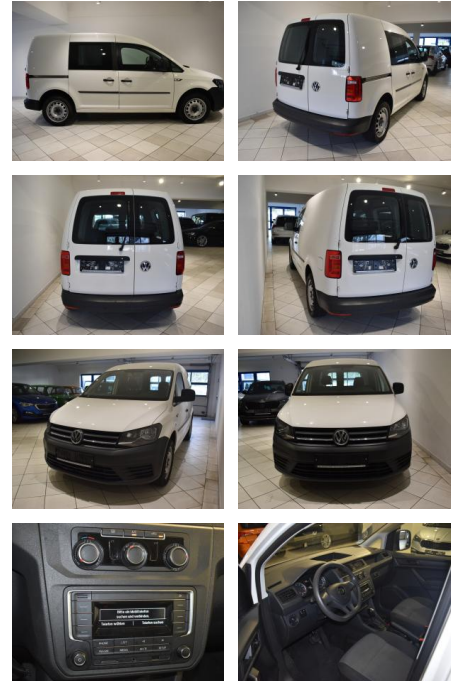

AH44-ATS6185Angebotsnr.:

Erstzulassung:	Kilometer:	Farbe:	Leistung:	Kraftstoffart:
08.05.2019	88.105	Weiß	92 kW / 125 PS	Benzin

PREIS
21.740 €

FINANZIERUNGSBEISPIEL

Laufzeit: 60 Monate Anzahlung: 20 %
Basis-Finanzierung:* Mtl. Rate:
Zielraten-Finanzierung:** **168 €**