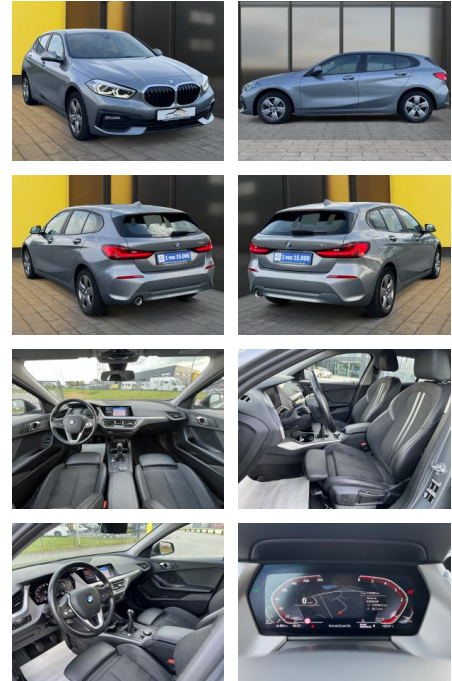

AB19-NB3-103Angebotsnr.:

Erstzulassung:	Kilometer:	Farbe:	Leistung:	Kraftstoffart:
08.04.2022	115.450	Grau	85 kW / 116 PS	Diesel

PREIS
20.180 €

FINANZIERUNGSBEISPIEL

Laufzeit: 60 Monate Anzahlung: 20 %
Basis-Finanzierung:* Mtl. Rate:
Zielraten-Finanzierung:** **156 €**