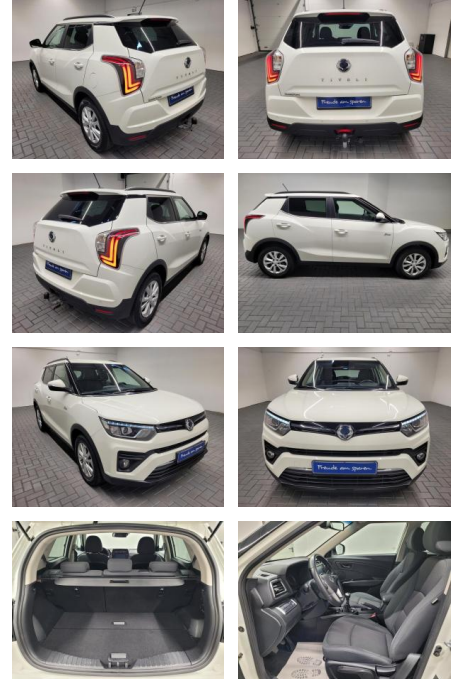

Ssangyong Tivoli Crystal Navi/AHK/PDC/SHZ/Tempom...

AM35-26484 **Angebotsnr.:**

Erstzulassung:	Kilometer:	Farbe:	Leistung:	Kraftstoffart:
09.06.2020	45.300		120 kW / 163 PS	Benzin

PREIS
22.060 €

FINANZIERUNGSBEISPIEL
Laufzeit: 60 Monate Anzahlung: 20 %
Basis-Finanzierung:* Mtl. Rate:
Zielraten-Finanzierung:** **170 €**

* Basisfinanzierung: Anzahlung: 4.412 Euro, Laufzeit: 60 Monate, Nettodarlehen: 17.648 Euro, Gesamtbetrag: 23.909 Euro, Zinssätze: 4.11% Sollz. (gebunden), 4.19% eff.
** Zielratenfinanzierung: Anzahlung: 4.412 Euro, Laufzeit: 60 Monate, Nettodarlehen: 17.648 Euro, Zielrate: 12.133 Euro, Gesamtbetrag: 24.556 Euro, Zinssätze: 4.11% Sollz. (gebunden), 4.19% eff.,