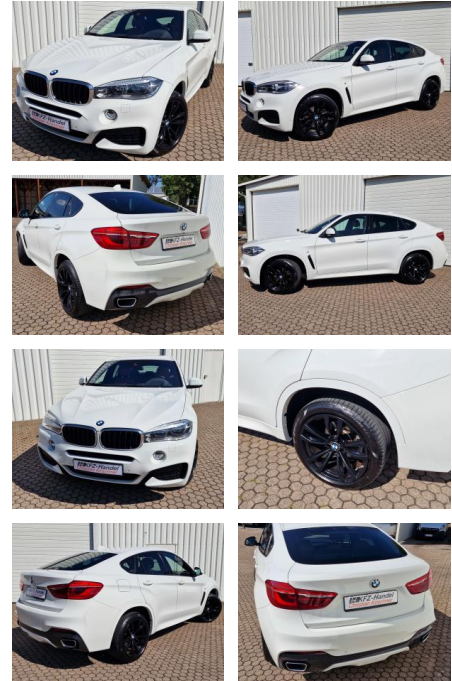

KK00-29-84391Angebotsnr.:

Erstzulassung:	Kilometer:	Farbe:	Leistung:	Kraftstoffart:
28.02.2020	67.850	Weiß	190 kW / 258 PS	Diesel

PREIS
52.850 €

FINANZIERUNGSBEISPIEL

Laufzeit: 60 Monate Anzahlung: 20 %
Basis-Finanzierung:* Mtl. Rate:
Zielraten-Finanzierung:** **408 €**