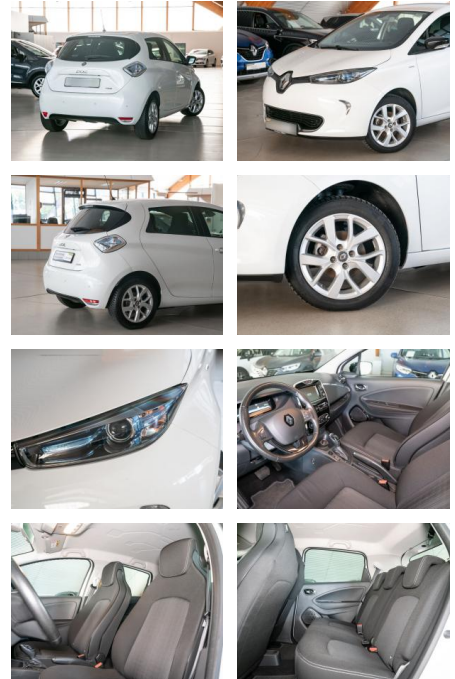

Renault ZOE R110 (ohne Batterie) 41 kWh Life

RS04-15995 **Angebotsnr.:**

Erstzulassung:	Kilometer:	Farbe:	Leistung:	Kraftstoffart:	Reichweite elektr. (WLTP)
26.07.2019	55.774	Diverse	80 kW / 109 PS	Elektro	0 km