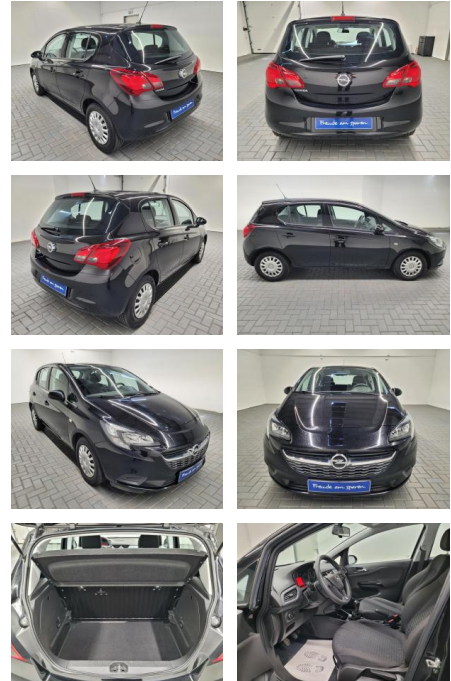

Opel Corsa E Klima/Radio-CD/BT/RDKS

AM35-26502 **Angebotsnr.:**

Erstzulassung:	Kilometer:	Farbe:	Leistung:	Kraftstoffart:
15.02.2019	89.980		51 kW / 69 PS	Benzin

PREIS
12.900 €

FINANZIERUNGSBEISPIEL
Laufzeit: 60 Monate Anzahlung: 20 %
Basis-Finanzierung:* Mtl. Rate:
Zielraten-Finanzierung:** **100 €**