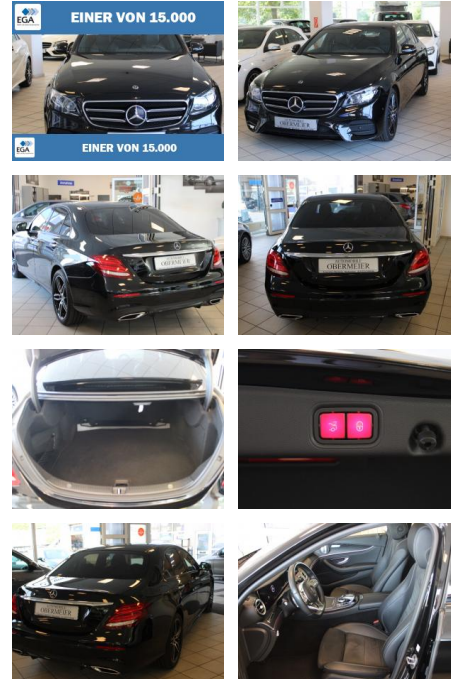

AO15-1 24 G 1 **Angebotsnr.:**

Erstzulassung:	Kilometer:	Farbe:	Leistung:	Kraftstoffart:
10.02.2020	87.300	Schwarz	180 kW / 245 PS	Diesel

PREIS	FINANZIERUNGSBEISPIEL	
45.250 €	Laufzeit: 60 Monate	Anzahlung: 20 %
	Basis-Finanzierung:**	Mtl. Rate:
	Zielraten-Finanzierung:**	350 €