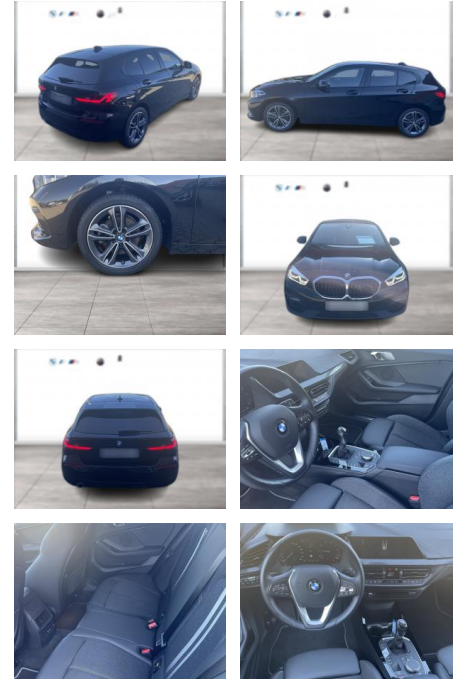

WG09-223944 Angebotsnr.:

 BMW PREMIUM SELECTION.
GEBRAUCHTE AUTOMOBILE.

Erstzulassung:	Kilometer:	Farbe:	Leistung:	Kraftstoffart:
01.01.2021	22.943	Schwarz	100 kW / 136 PS	Benzin

PREIS
24.020 €

FINANZIERUNGSBEISPIEL
Laufzeit: 60 Monate Anzahlung: 20 %
Basis-Finanzierung:* Mtl. Rate:
Zielraten-Finanzierung:** **186 €**