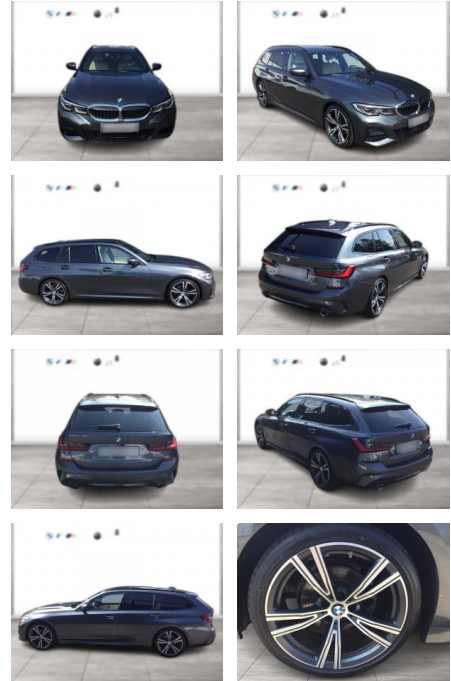

BMW 320i TOURING M SPORT PANO LASER AKUSTIK

WG03-227054 Angebotsnr.:

Erstzulassung:	Kilometer:	Farbe:	Leistung:	Kraftstoffart:
01.03.2020	53.100	Grau	135 kW / 184 PS	Benzin

PREIS
37.410 €

FINANZIERUNGSBEISPIEL