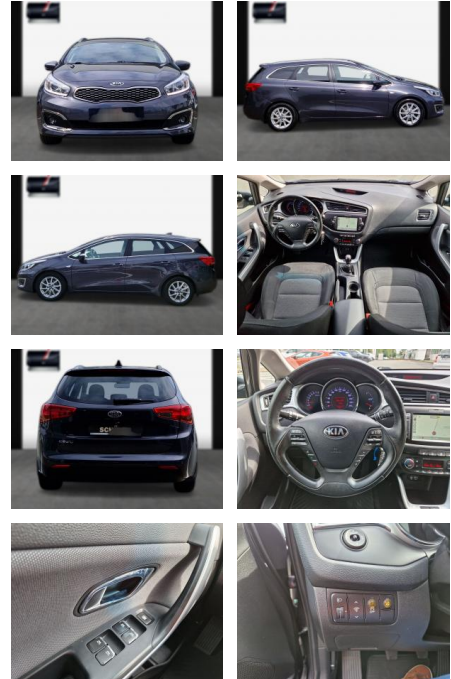

Kia cee'd Sporty Wagon Ceed Sportswagon

SA13-HL21386Angebotsnr.:

Erstzulassung:	Kilometer:	Farbe:	Leistung:	Kraftstoffart:
26.02.2017	92.800	Diverse	99 kW / 135 PS	Benzin

PREIS
13.820 €

FINANZIERUNGSBEISPIEL