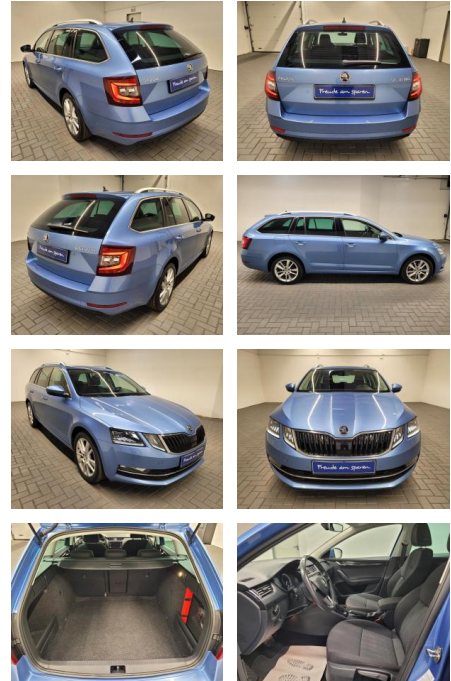

## Skoda Octavia "Combi Style LED/Navi/SHZ/PDC

AM35-29039 **Angebotsnr.:**

Erstzulassung:	Kilometer:	Farbe:	Leistung:	Kraftstoffart:
17.05.2019	66.000		140 kW / 190 PS	Benzin

**PREIS**  
**27.570 €**