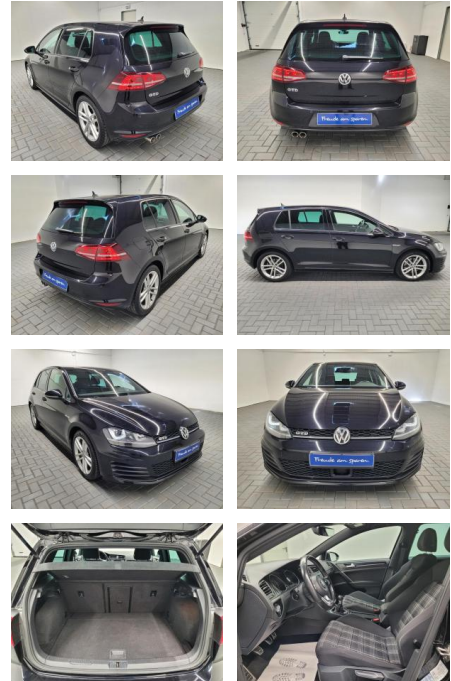

**Volkswagen Golf VII GTD Bi-Xenon/Navi/DCC/AHK/SH...**

AM35-29047 **Angebotsnr.:**

Erstzulassung:	Kilometer:	Farbe:	Leistung:	Kraftstoffart:
08.02.2017	121.000		135 kW / 184 PS	Diesel

PREIS	FINANZIERUNGSBEISPIEL	
<b>23.930 €</b>	Laufzeit: 60 Monate	Anzahlung: 20 %
	Basis-Finanzierung:**	Mtl. Rate:
	Zielraten-Finanzierung:**	<b>185 €</b>