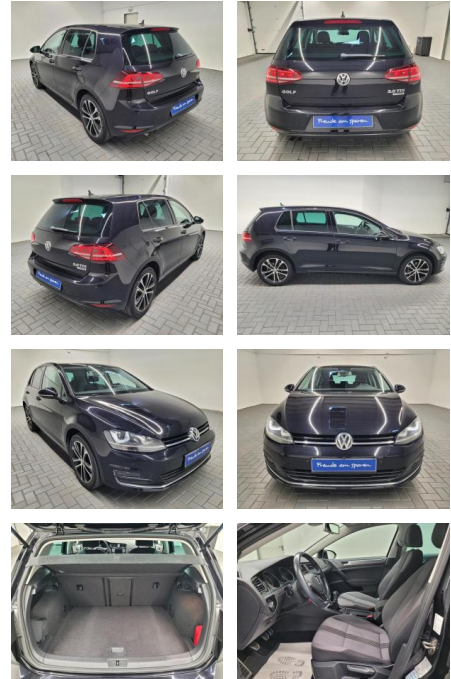

Volkswagen Golf "VII Allstar Bi-Xenon/Navi/SHZ/P...

AM35-29036 **Angebotsnr.:**

| Erstzulassung: | Kilometer: | Farbe: | Leistung: | Kraftstoffart: |
|----------------|------------|--------|-----------------|----------------|
| 18.04.2016 | 102.000 | | 110 kW / 150 PS | Diesel |