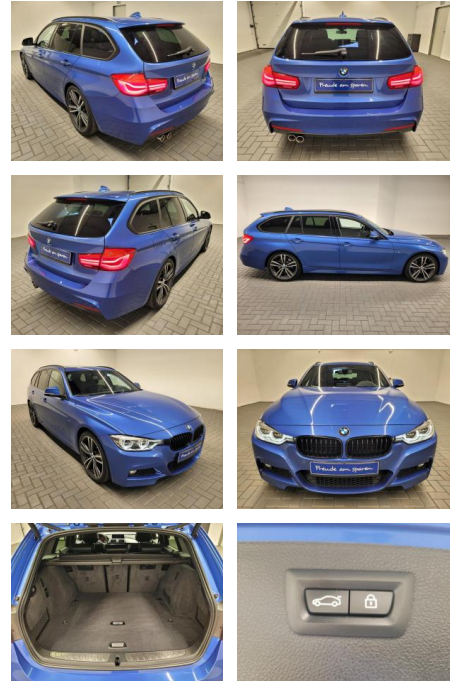

BMW 320 "d Touring M-Sport LED/Navi/Pano

AM35-29056 **Angebotsnr.:**

Erstzulassung:	Kilometer:	Farbe:	Leistung:	Kraftstoffart:
05.04.2017	105.800		140 kW / 190 PS	Diesel

PREIS
31.280 €

FINANZIERUNGSBEISPIEL