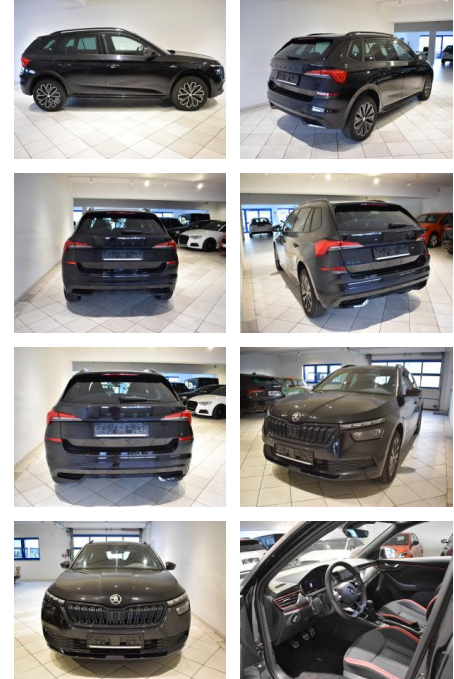

## Skoda Kamiq 1.0TSI Monte 5J.Garantie ACC beheitzt...

AH44-ATS 366Angebotnr.:

**VERKAUFT**

Erstzulassung:	Kilometer:	Farbe:	Leistung:	Kraftstoffart:
19.04.2023	21.800	Schwarz	81 kW / 110 PS	Benzin

**PREIS**  
**26.420 €**