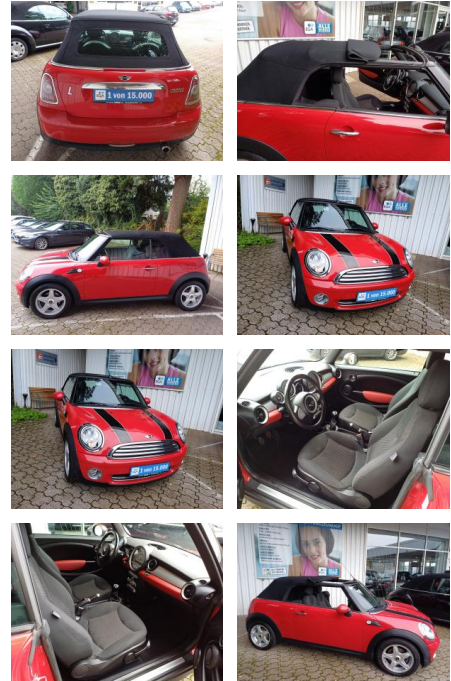

**MINI Cooper Cabrio PEPPER\*PDC\*SITZHEIZUNG\*KLIMA...**

FL00-W8399WAngebotsnr.:

Erstzulassung:	Kilometer:	Farbe:	Leistung:	Kraftstoffart:
29.07.2009	131.050	Rot	88 kW / 120 PS	Benzin

PREIS	FINANZIERUNGSBEISPIEL	
<b>9.000 €</b>	Laufzeit: 60 Monate      Anzahlung: 20 %	* Basisfinanzierung: Anzahlung: 1.800 Euro, Laufzeit: 60 Monate, Nettodarlehen: 7.200 Euro, Gesamtbetrag: 9.754 Euro, Zinssätze: 4.11% Sollz. (gebunden), 4.19% eff.
	Basis-Finanzierung:**      Mtl. Rate:	** Zielratenfinanzierung: Anzahlung: 1.800 Euro, Laufzeit: 60 Monate, Nettodarlehen: 7.200 Euro, Zielrate: 4.950 Euro, Gesamtbetrag: 10.018 Euro, Zinssätze: 4.11% Sollz. (gebunden), 4.19% eff.,
	Zielraten-Finanzierung:**      Mtl. Rate: <b>70 €</b>	Vermittlung für: Santander Consumer Bank Repräsentatives Beispiel gem. § 17 Abs. 4 PAngV. Diese Finanzierungsangebote sind Beispiele. Gerne ermitteln wir für Sie Ihr individuelles Angebot.

**Ausstattung**

**Besonderheiten**

- Park-Distance-Control (PDC)
- Sitzheizung vorn
- Verdeckbetätigung vollautomatisch
- Ausstattungs-Paket: Pepper
- Klimaanlage
- LM-Felgen 6.5x16 (5-Star Blaster 103)